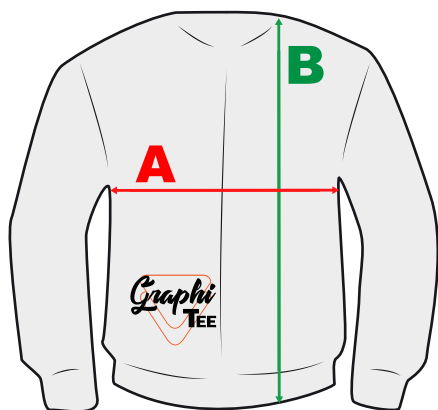

VESTE SWEAT «BOMBER»

Existe en NOIR

Grammage : 300 Gr/m2

Composition:
80% coton /20% polyester

Mesures en cm article posé à plat

	XS	S	M	L	XL	XXL	3XL	4XL
A	49	52	55	58	61	64	67	70
B	69	71	73	75	77	79	81	83